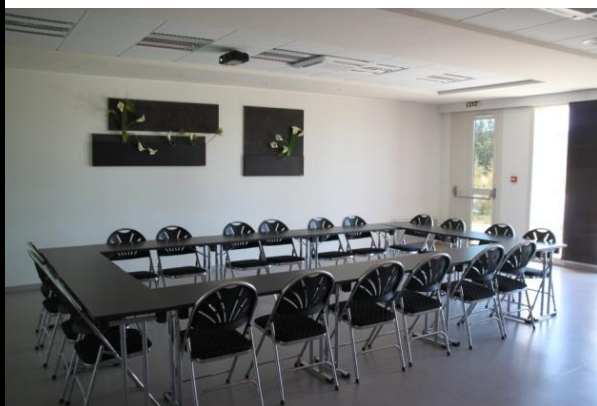

PARQUE RESIDENCIAL – **SEMINARIOS** – RESTAURACIÓN – TURISMO DE NEGOCIOS

El Domaine d’Ariane consta con 3 salas, de las cuales hay una sala plenaria con tabique móvil. Estas salas fueron diseñadas para seminarios y disponen de cualquier material necesario (Mobiliario de calidad, videoproyección, pantalla de proyección, podio, rotafolio ...).

SASU au capital de 50 000 € - Siret n°991793300 RCS Toulouse du 15/03/13 RC APAC Paris

Es difícil encontrar un sala para eventos en Toulouse. El CIST le propone salas para seminarios, formaciones o conferencias. Para eventos festivos, familiares o de negocios, le proponemos un conjunto de lugares conviviales en el parque del Domaine d’Ariane.»

Salas	Número de asientos				Lista de precios (IVA Incluido)	
	En U	En Cuadrado	Sala plenaria	Escolar	½ jornada	Jornada
<b>Atlantis</b> (100 m2)	35	45	60	45	<b>170 €</b>	<b>315 €</b>
<b>Challenger</b> (100 m2)	35	45	60	45	<b>170 €</b>	<b>315 €</b>
<b>Caravelle</b> (170 m2)	60	70	95	60	<b>260 €</b>	<b>490 €</b>
<b>½ Caravelle</b> (85 m2)	30	35	45	30	<b>185 €</b>	<b>330 €</b>
<b>Salon privado</b> (20 m2)	-	8	-	-	<b>35 €</b>	<b>50 €</b>