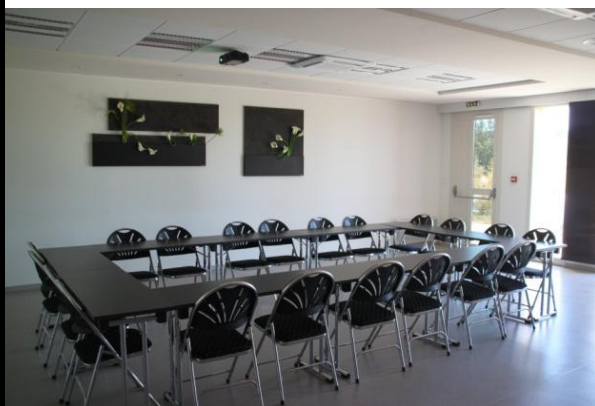

PARQUE RESIDENCIAL – **SEMINARIOS** – RESTAURACIÓN – TURISMO DE NEGOCIOS

El Domaine d'Ariane consta con 3 salas, de las cuales hay una sala plenaria con tabique móvil. Estas salas fueron diseñadas para seminarios y disponen de cualquier material necesario (Mobiliario de calidad, videoproyección, pantalla de proyección, podio, rotafolio ...).

SASU au capital de 50 000 € - Siret n° 799 793 000 RCS Toulouse du 15/03/13 RC APAC Paris

Es difícil encontrar un sala para eventos en Toulouse. El CIST le propone salas para seminarios, formaciones o conferencias. Para eventos festivos, familiares o de negocios, le proponemos un conjunto de lugares conviviales en el parque del Domaine d'Ariane.»

Salas	Número de asientos				Lista de precios (IVA Incluido)	
	En U	En Cuadrado	Sala plenaria	Escolar	½ jornada	Jornada
Atlantis (100 m2)	35	45	60	45	170 €	315 €
Challenger (100 m2)	35	45	60	45	170 €	315 €
Caravelle (170 m2)	60	70	95	60	260 €	490 €
½ Caravelle (85 m2)	30	35	45	30	185 €	330 €
Salon privado (20 m2)	-	8	-	-	35 €	50 €