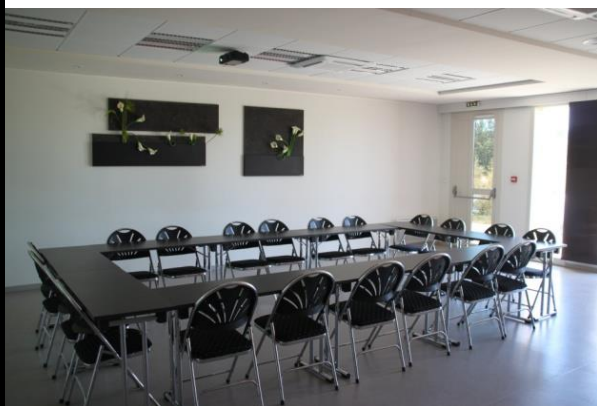

PARC RESIDENTIEL – SEMINAIRE – RESTAURATION – TOURISME D'AFFAIRES

Le Domaine d'Ariane, c'est 4 salles de séminaires dont une salle plénière avec cloison mobile. Ces salles sont conçues spécialement pour l'accueil de séminaire, et disposent de tout le matériel nécessaire (Mobilier de qualité, vidéo projecteur, écran de projection, estrade, paperboard...).

SASU au capital de 50 000 € - Siret n°791793300 RCS Toulouse du 15/03/13 RC APAC Paris

« Pas facile de trouver une salle à louer pour vos événements à Toulouse. Le CIST vous propose des salles pour vos séminaires, vos stages, ou vos conférences. Pour vos événements festifs, familiaux ou d'entreprise, nous vous proposons une série de lieux conviviaux, ouverts sur le parc du Domaine d'Ariane»